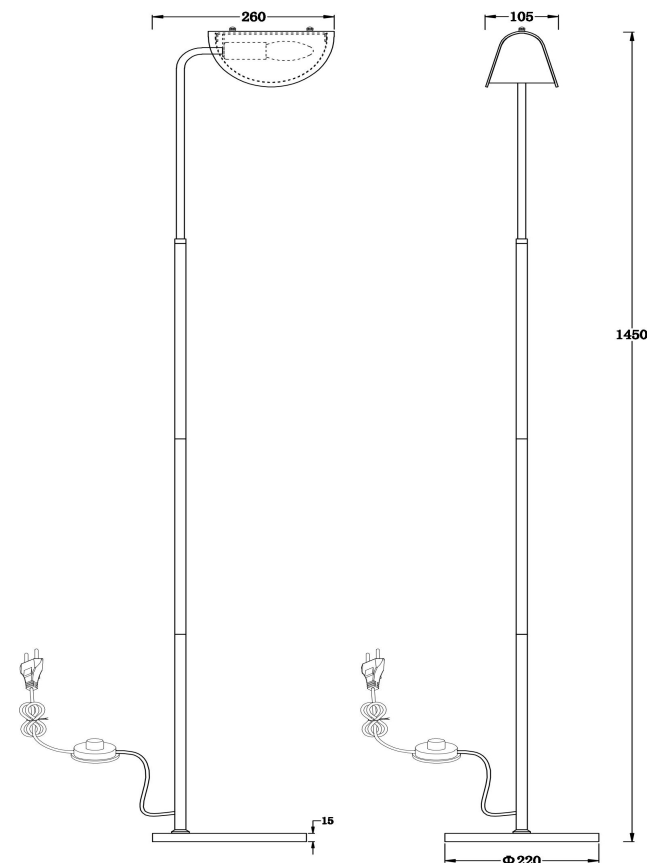

freya

Инструкция FR5228FL-01C

1xE14 40W

Модель: FR5228FL-01C

Коллекция: Modern

Серия: Mallow

Напольный светильник