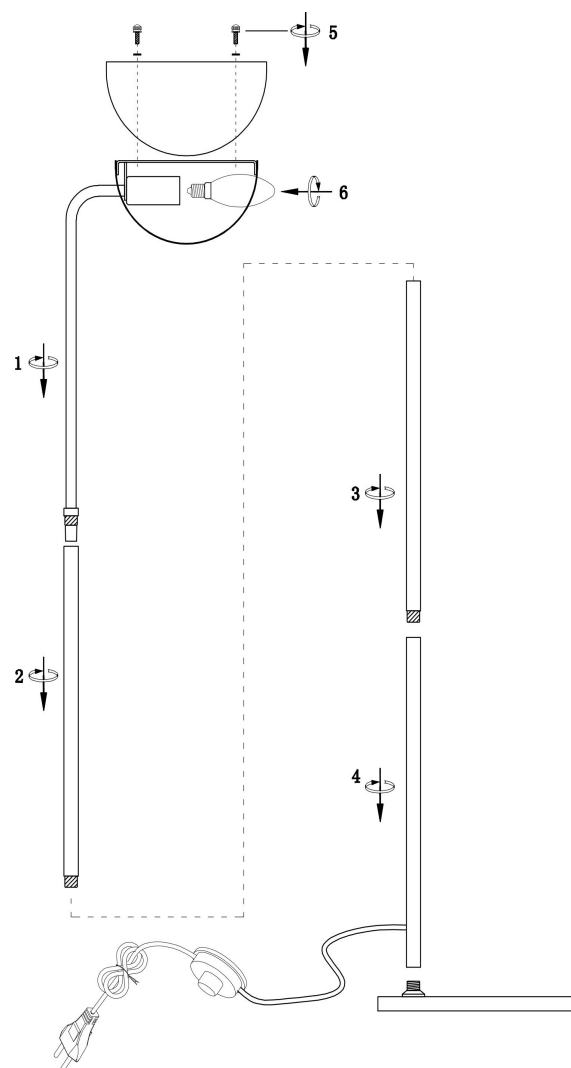

freya

Инструкция FR5228FL-01C

1xE14 40W

Модель: FR5228FL-01C

Коллекция: Modern

Серия: Mallow

Напольный светильник