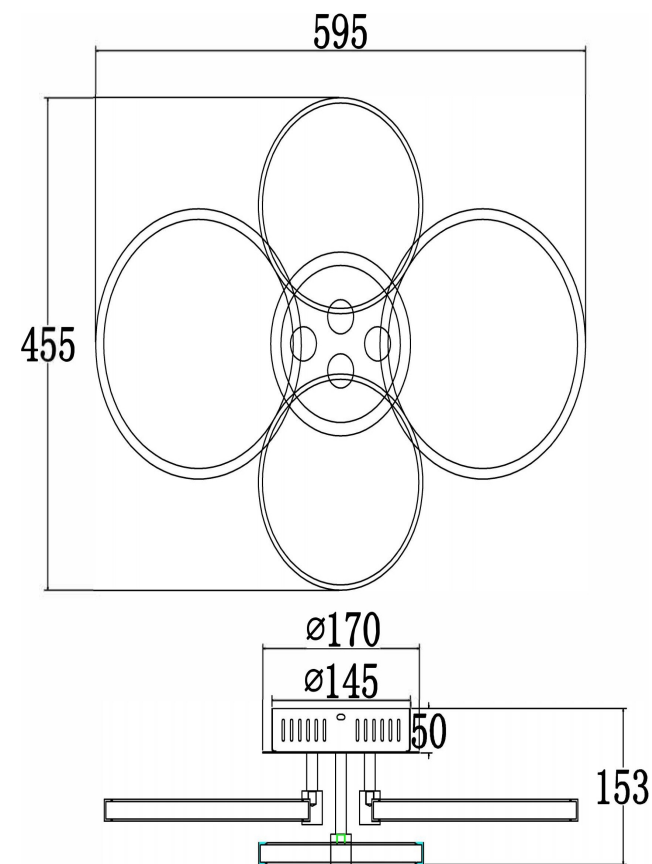

freya

Инструкция FR10018CL-L40W

MAX 40W
3 600 Lumen

Модель: FR10018CL-L40W

Коллекция: LED Market

Серия: Gritta Market

Потолочный светильник