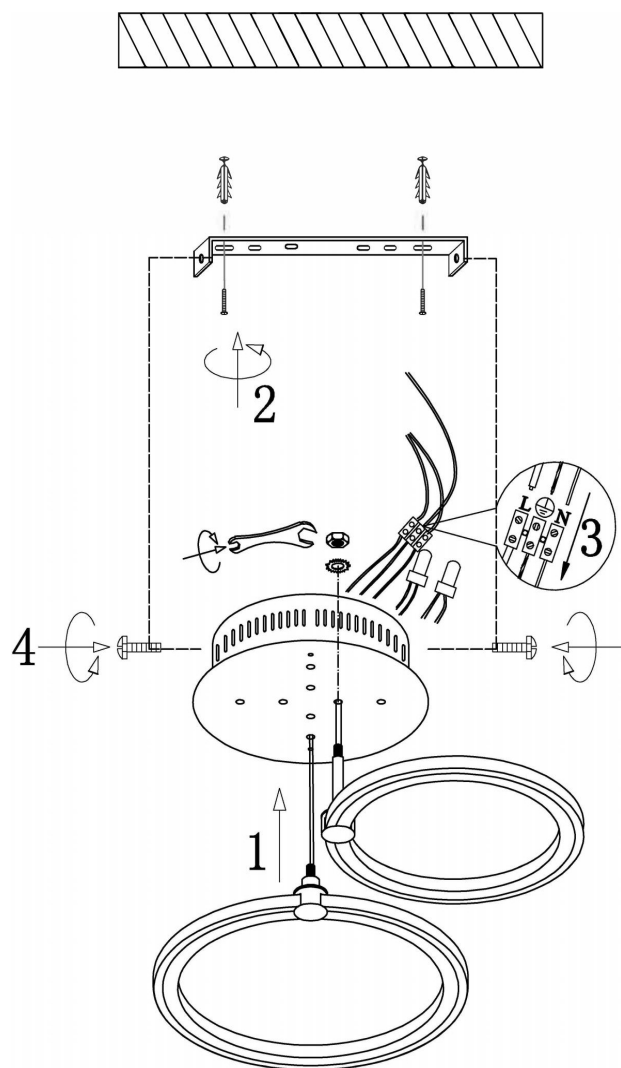

freya

Инструкция FR10018CL-L40W

MAX 40W
3 600 Lumen

Модель: FR10018CL-L40W

Коллекция: LED Market

Серия: Gritta Market

Потолочный светильник