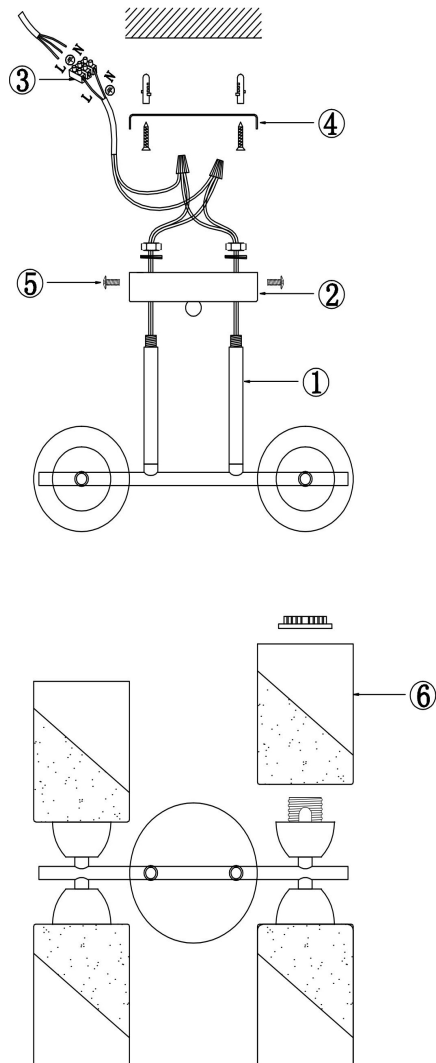

## Инструкция FR5226PL-04B

4xE27 60W

Модель: FR5226PL-04B  
Коллекция: Modern  
Серия: Серия - 226  
Подвесной светильник