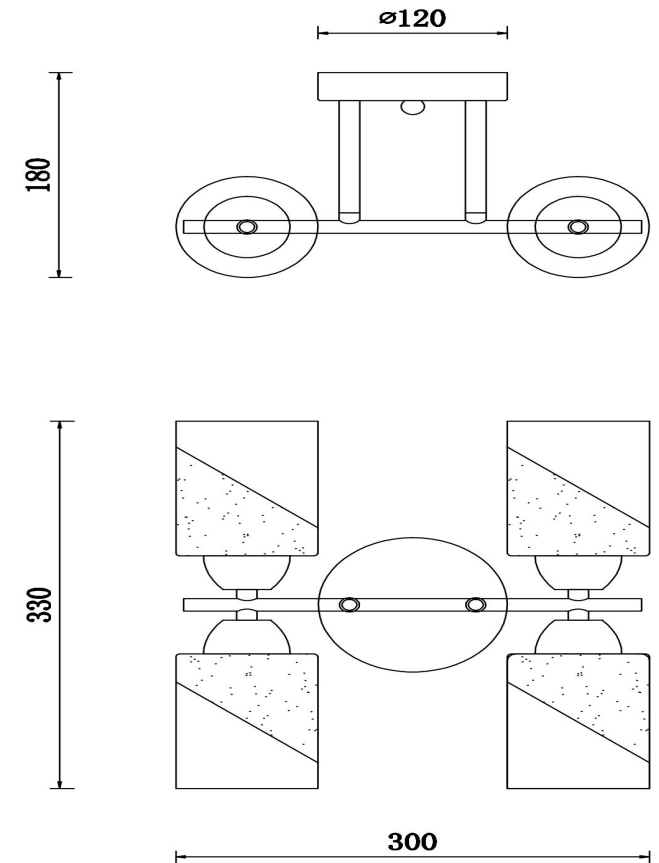

## Инструкция FR5226PL-04B

4xE27 60W

Модель: FR5226PL-04B  
Коллекция: Modern  
Серия: Серия - 226  
Подвесной светильник