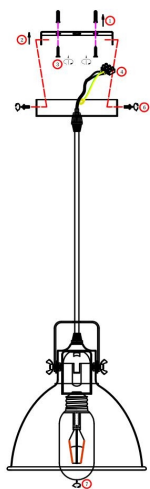

freya

Инструкция FR4035PL-01B

A

B

C

D

1xE27 40W

Модель: FR4035PL-01B