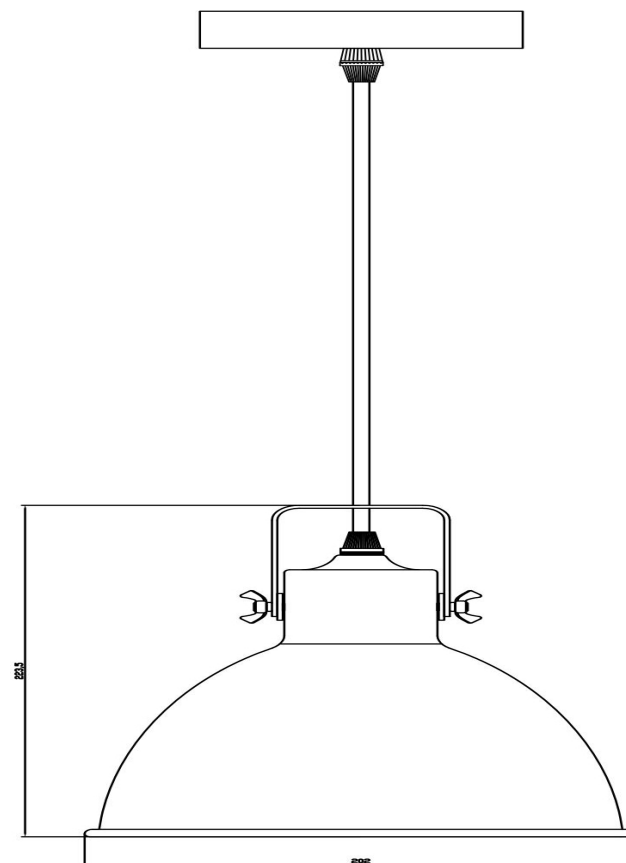

freya

Инструкция FR4035PL-01B

A

B

C

D

1xE27 40W

Модель: FR4035PL-01B

Коллекция: Loft

Серия: Серия - 035

 Подвесной светильник