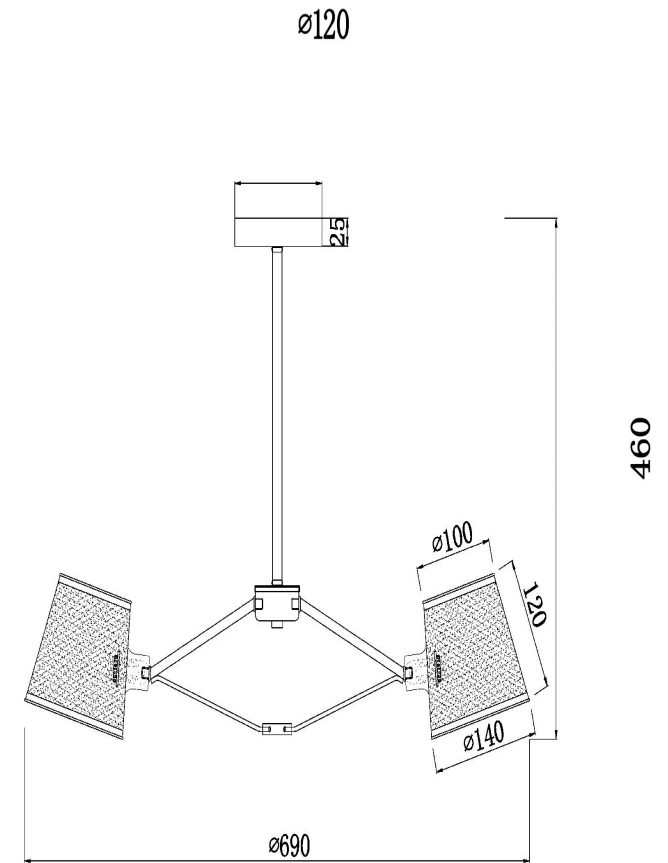

## Инструкция FR5108PL-03CH

3xE14 40W

Модель: FR5108PL-03CH  
Коллекция: Modern  
Серия: Gino  
Подвесной светильник