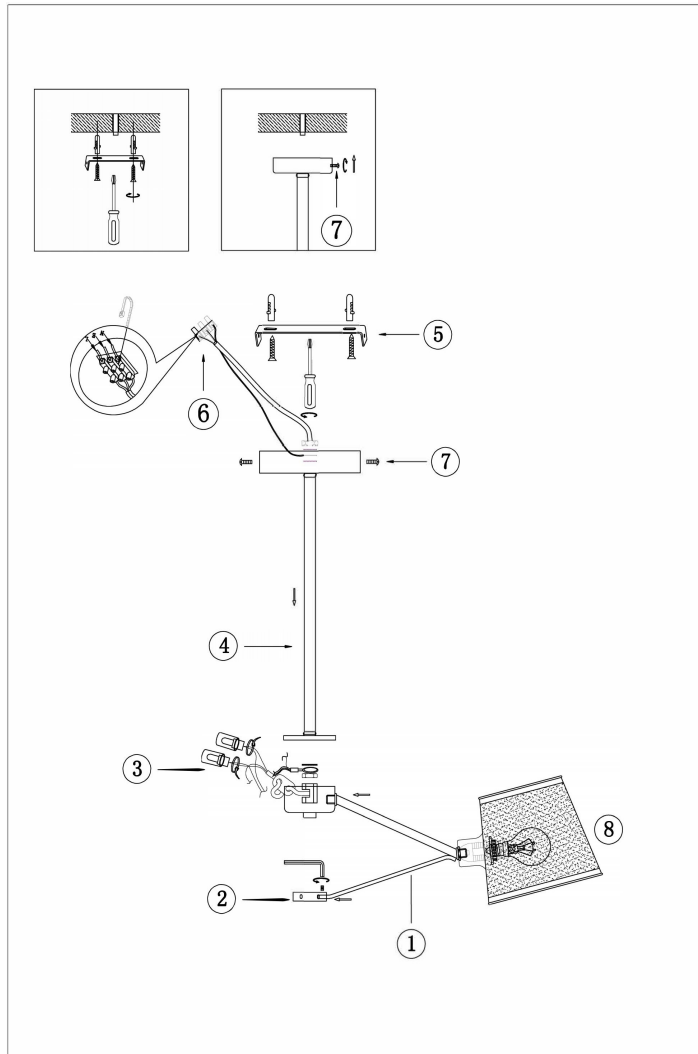

## Инструкция FR5108PL-03CH

3xE14 40W

Модель: FR5108PL-03CH  
Коллекция: Modern  
Серия: Gino  
Подвесной светильник