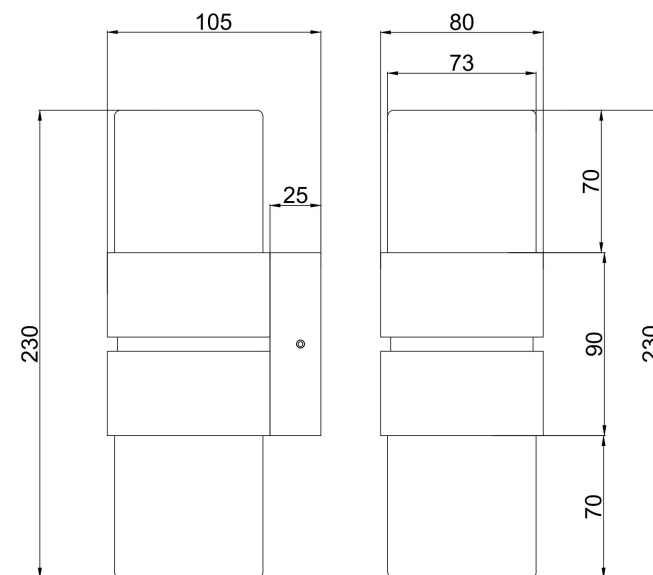

NO.1

NO.2

NO.3

MAX 12W
900 Lumen

Модель: MOD505WL-L12BS3K

Коллекция: Modern

Серия: Torris

Настенный светильник